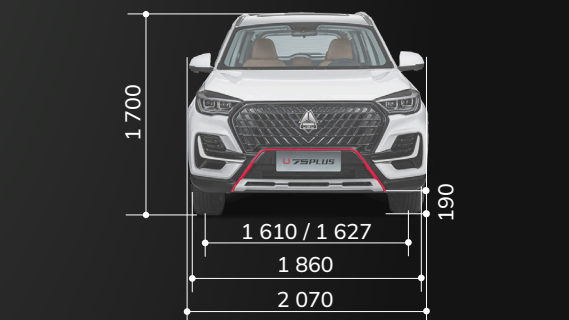

ДИНАМИЧЕСКИЕ ХАРАКТЕРИСТИКИ

Максимальная скорость	км/ч	210
Разгон 0-100 км/ч	с	8,2

ТОПЛИВО

Потребление топлива смешанный цикл	л / 100 км	8,89
Тип используемого топлива		АИ-92
Объем топливного бака	литров	58

ШИНЫ И ДИСКИ

Размер шин		225/55 R18
Диаметр дисков	дюймов	18"

199
ЛОШАДИНЫХ
СИЛ

1967 СМ³
РАБОЧИЙ
ОБЪЕМ

ЗА 8,2 СЕК
РАЗГОН
ОТ 0-100 КМ/Ч

**НАЙТИ
ДИЛЕРА**

VGVMOTOR.RU

ОБОРУДОВАНИЕ, СТАНДАРТНОЕ ДЛЯ ВСЕХ КОМПЛЕКТАЦИЙ