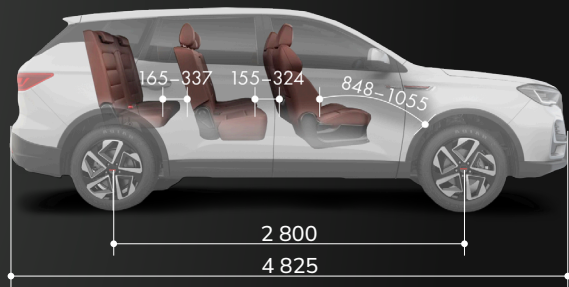

ДИНАМИЧЕСКИЕ ХАРАКТЕРИСТИКИ

Максимальная скорость	км/ч	210
Разгон 0-100 км/ч	с	8,2

ТОПЛИВО

Потребление топлива смешанный цикл	л / 100 км	8,89
Тип используемого топлива		АИ-92
Объем топливного бака	литров	58

ШИНЫ И ДИСКИ

Размер шин		225/55 R18
Диаметр дисков	дюймов	18"

199
ЛОШАДИНЫХ
СИЛ

1967 СМ³
РАБОЧИЙ
ОБЪЕМ

ЗА 8,2 СЕК
РАЗГОН
ОТ 0-100 КМ/Ч

**НАЙТИ
ДИЛЕРА**

VGVMOTOR.RU

ОБОРУДОВАНИЕ, СТАНДАРТНОЕ ДЛЯ ВСЕХ КОМПЛЕКТАЦИЙ