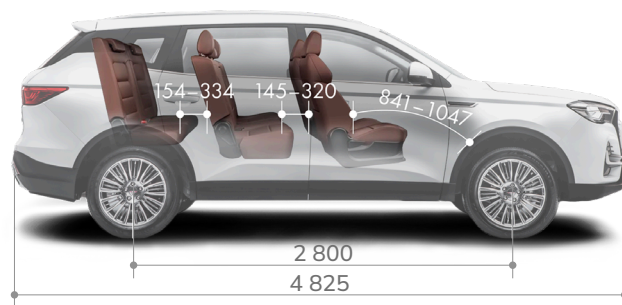

ДИНАМИЧЕСКИЕ ХАРАКТЕРИСТИКИ

Максимальная скорость	км/ч	175
Разгон 0-100 км/ч	с	11,0

ТОПЛИВО

Потребление топлива смешанный цикл	л / 100 км	7,8
Тип используемого топлива		АИ-92
Объем топливного бака	литров	55

ШИНЫ И ДИСКИ

Размер шин		225/60 R17	225/55 R18
Диаметр дисков	дюймов	17"	18"

7,8 л
ПОТРЕБЛЕНИЕ
ТОПЛИВА
смешанный
цикл

1499 см³
РАБОЧИЙ
ОБЪЕМ

143 л.с.
МОЩНОСТЬ
5600 мин-1

НАЙТИ
ДИЛЕРА

VGVMOTOR.RU

ОБОРУДОВАНИЕ, СТАНДАРТНОЕ ДЛЯ ВСЕХ КОМПЛЕКТАЦИЙ