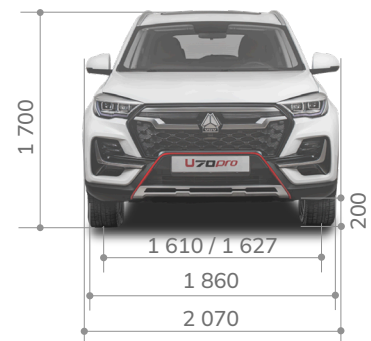

ШИНЫ И ДИСКИ

Размер шин		225/60 R17	225/55 R18
Диаметр дисков	дюймов	17"	18"

7,8 л
ПОТРЕБЛЕНИЕ
ТОПЛИВА
смешанный
цикл

1499 см³
РАБОЧИЙ
ОБЪЕМ

143 л.с.
МОЩНОСТЬ
5600 мин-1

НАЙТИ
ДИЛЕРА

VGVMOTOR.RU

ОБОРУДОВАНИЕ, СТАНДАРТНОЕ ДЛЯ ВСЕХ КОМПЛЕКТАЦИЙ